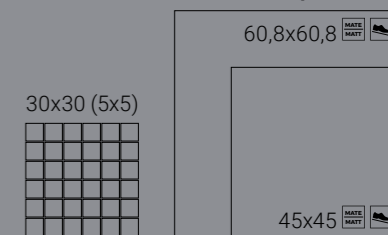

Malla Loira Perla
30x30 (5x5)

Malla Loira Ceniza
30x30 (5x5)

Malla Loira Marengo
30x30 (5x5)

Formatos / Formats

	Formato	Precio	Pz/cj	Pz/pl	M²/cj	M²/pl	Cj/pl	Kg/cj	Kg/Total
	45x45	 PS-091 	6	312	1,22	63,44	52	25,2	1330,4
	60,8x60,8	 PS-103 	4	120	1,48	44,4	30	31	950
	MALLA (5)	Consultar/Consult	11	462	1,00	42	42	23,00	986

Porcebloc 45x45 / 60,8x60,8
17.72"x17.72" / 23.94"x23.94"