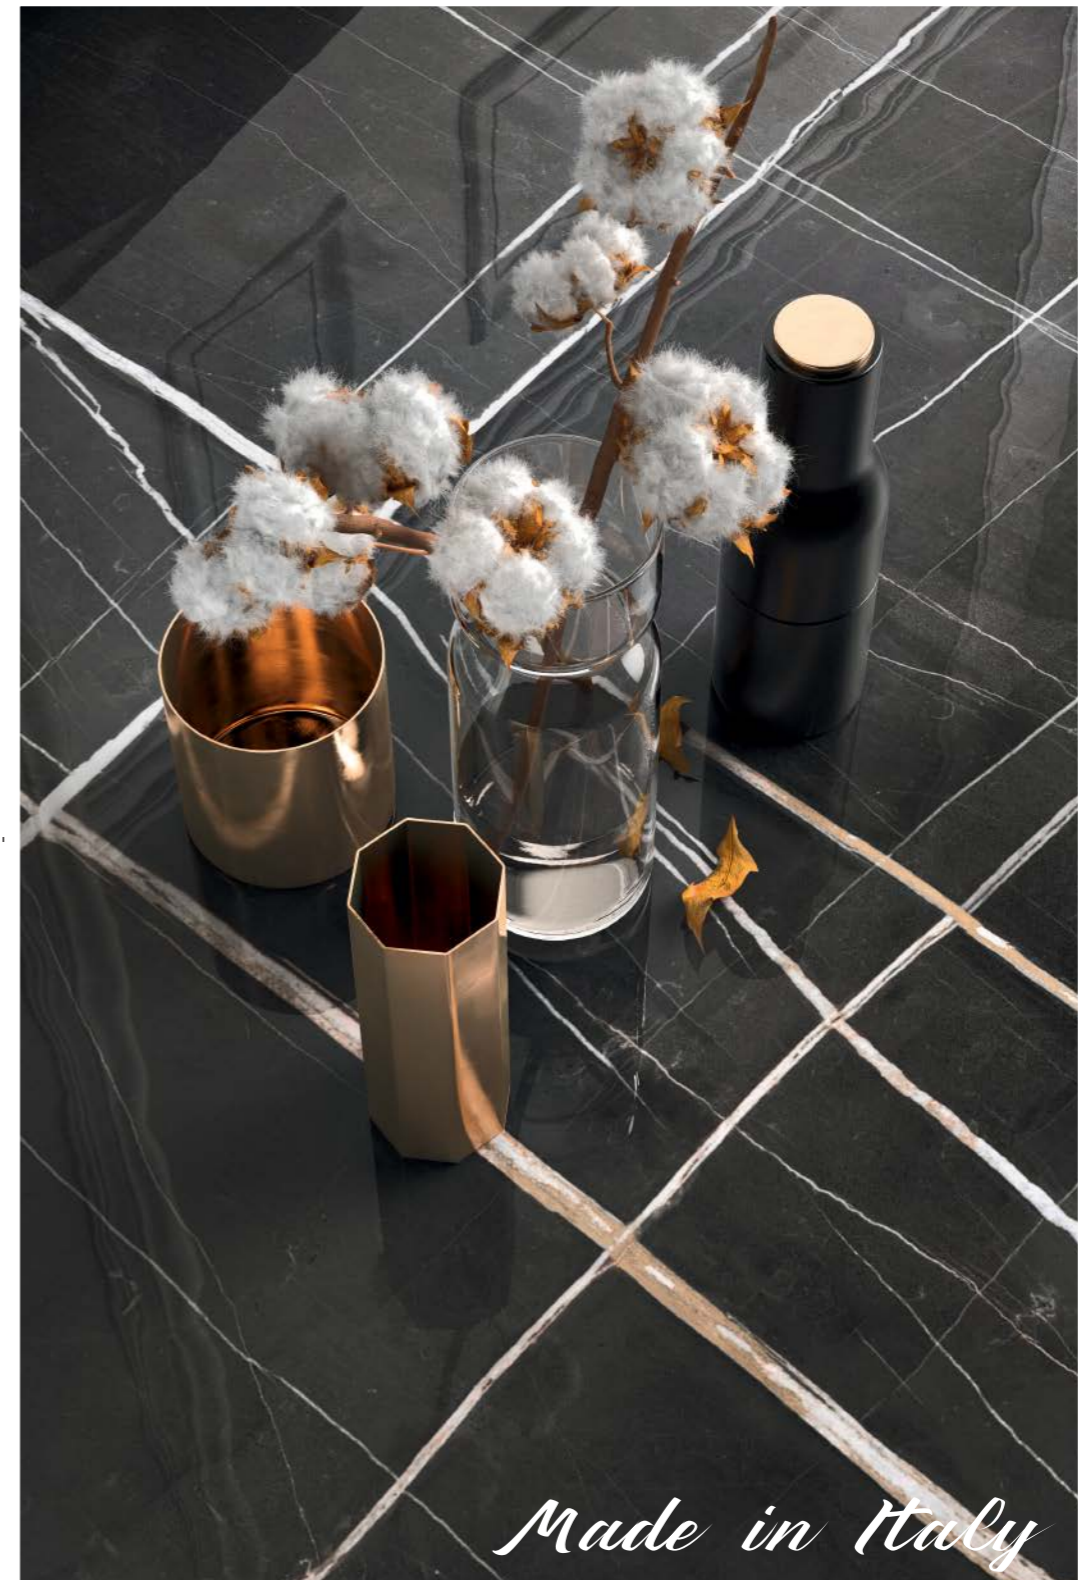

INFINITO 2.0

極地

黑白帶金的強烈對比，帶出磅礴的放大感，無邊際的冰川，浩浩蕩蕩地閃耀整個大地，好似千絲萬縷的美好回憶，值得細細品味。