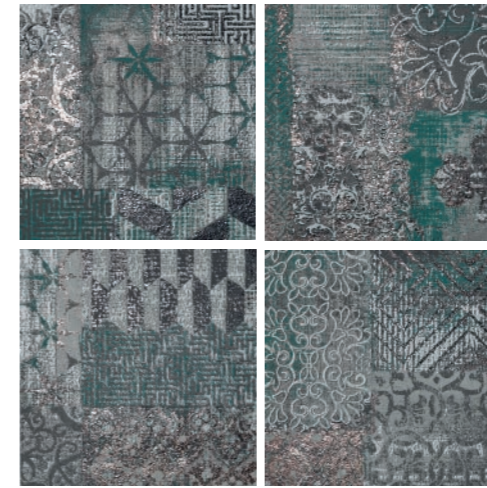

## 銅雀臺

復古的銅綠色調，構築出內斂的浪漫氛圍；有似無的圖騰、是SERENISSIMA團隊與您共同堅持的細緻；花磚上輝煌的光芒如同日月一般，登上了銅雀臺，歡娛之情油然而生。

Made in Italy

● 3030191 綠孔雀花磚 4片一組  
30x30cm

● 6060250 綠孔雀-雕花  
60x60m

● 60120190 綠孔雀  
60x120cm