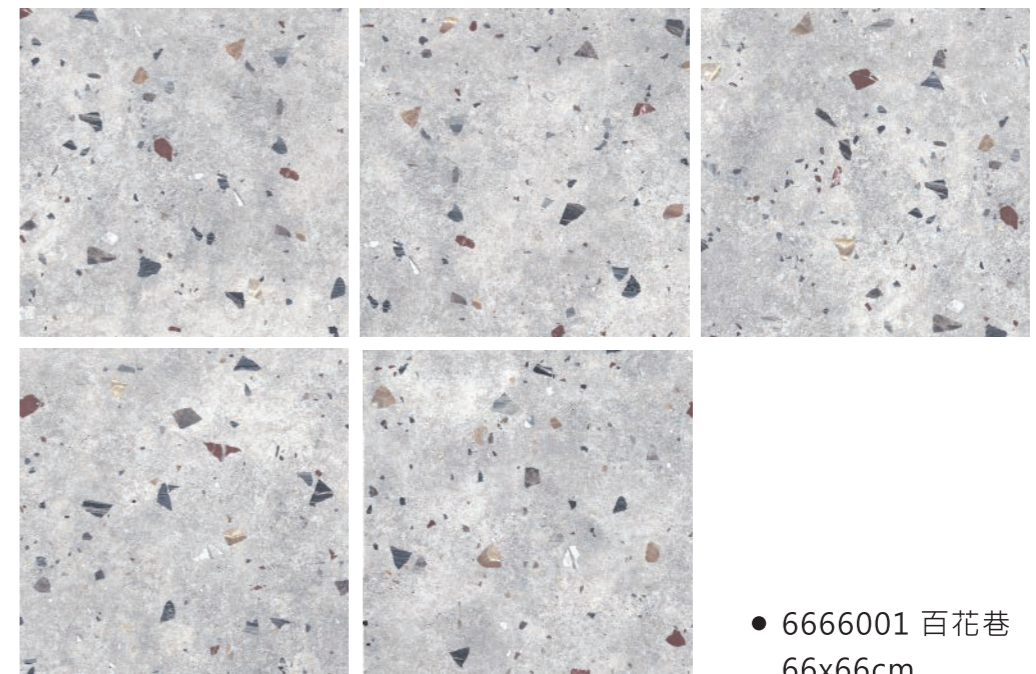

## 百花巷

少見的尺寸搭配少見的元素，激盪出最令人印象深刻的嶄新系列--百花巷。跳脫以往非素色即花磚的固有型態、融入水磨石的六角磚，不浮媚於流行、卻站上設計前灘，為空間構築出最引人入勝的樣貌。

Made in Spain

• 2225019 百花巷六角磚  
22x25cm

• 6666001 百花巷  
66x66cm