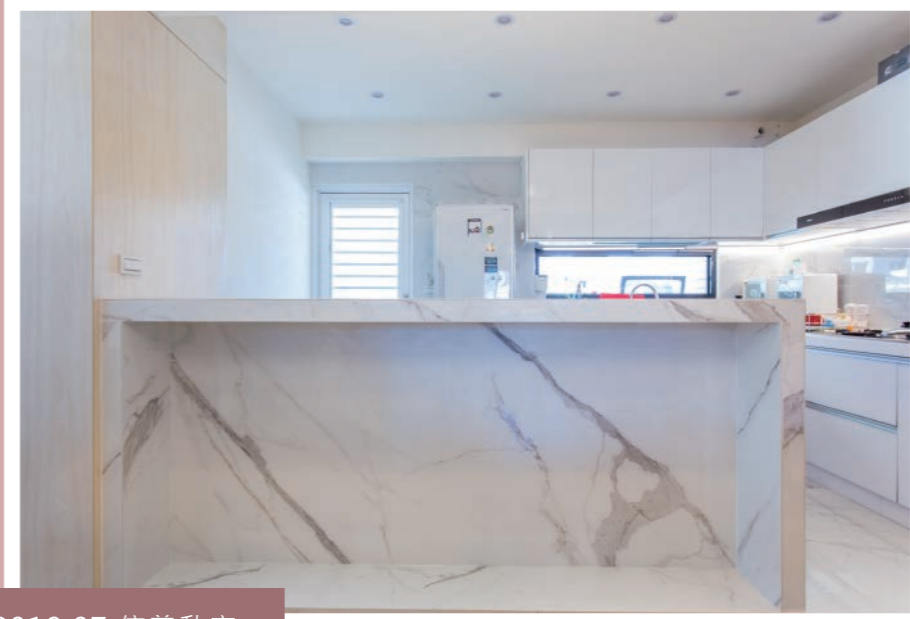

# 廚具與磁磚的結合應用

/ 實績案例

## 磁磚空間搭配

廚房是一個家中最有溫度與愛心的地方，這個空間裡充滿了熱騰騰的料理，與母親的愛心。不過往往在室內裝潢設計上，廚房通常都不會是空間設計的重點，因為廚房是個容易產生油汙的場所，因此在預算規劃上，會以「功能性」為主要考量，「設計感」與美感並不特別注重，通常就是使用素色且一般尺寸的磁磚去做基本的搭配。

2020.06 天母私宅

UNIQUE

/ 實績案例

2019.01 林口私宅 設計師:簡兆芝設計

廚具的立面牆面，也是一個很好發揮的區域重點，以往廚具中間段都使用烤漆玻璃作為中段裝飾。而現今的廚具若使用石紋磚，能夠使得整間廚房呈現高級質感，像是在高級飯店裡烹飪一般，讓煮飯也能成為一種舒適高雅又有品味的活動。

廚具與磁磚的結合應用

2019.06 永和私宅

2019.07 信義私宅

2019.01 中山北路私宅

2019.01 林家私宅