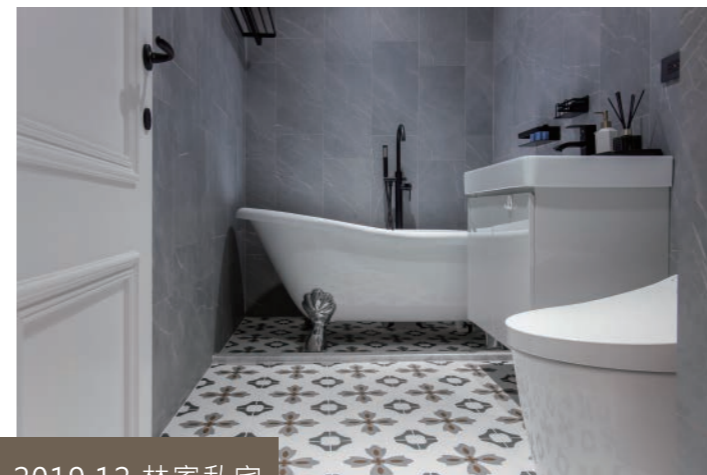

用磁磚翻轉你的淋浴空間

宅經濟潮流當道，年輕世代崇善簡單生活的趨勢越來越明顯，在裝潢設計理念上也充分展現年輕世代的審美價值觀。這幾年可以在咖啡廳、髮廊、書店、小店鋪看見許多小尺寸的地鐵磚、花磚、壁磚。這些小尺寸的磚因為單價不會太高，十足有設計感與獨特性，經常被廣泛應用在一些文藝場所，能夠充分發揮年輕世代的創意美感。小尺寸的磁磚就好像古典音樂的小品系列，沒有太隆重的排場，用幾個簡單的音符，就能構成悅耳的曲目。在廁所裡面使用，可為賞心悅目，簡單的一面牆，就能讓人感受到宅在空間裡的幸福感，是磁磚在應用上的一種另類小確幸。

2019.07 信義私宅

2018 合輝雲門

2019.12 林家私宅

Anword International  
Not just Ceramic Tiles  
Beyond your imagination

/ 實績案例