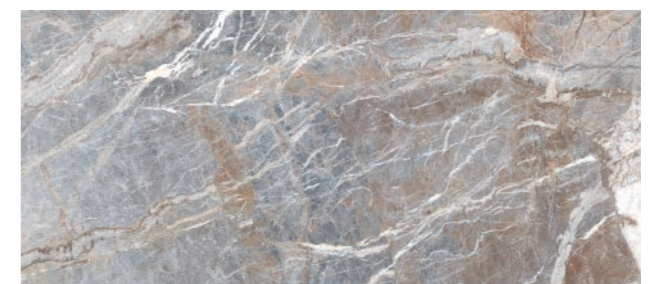

## 麗緻

絲柔浪漫的質感烘托出空間的細緻享受，以少見的銅金紋理攻佔所有目光；似置身雲海一般、磅礴又輕巧地蔓延每個角落，帶出美妙的視覺震撼。

● 120120021 黃金角礫石  
120x120cm

● 120120022 印象雷諾瓦  
120x120cm

● 12012024 日出 帕拉蒂奧  
120x120cm

● 12012025 夜臨 帕拉蒂奧  
120x120cm

● 12012023 翠玉黃金甲  
120x120cm