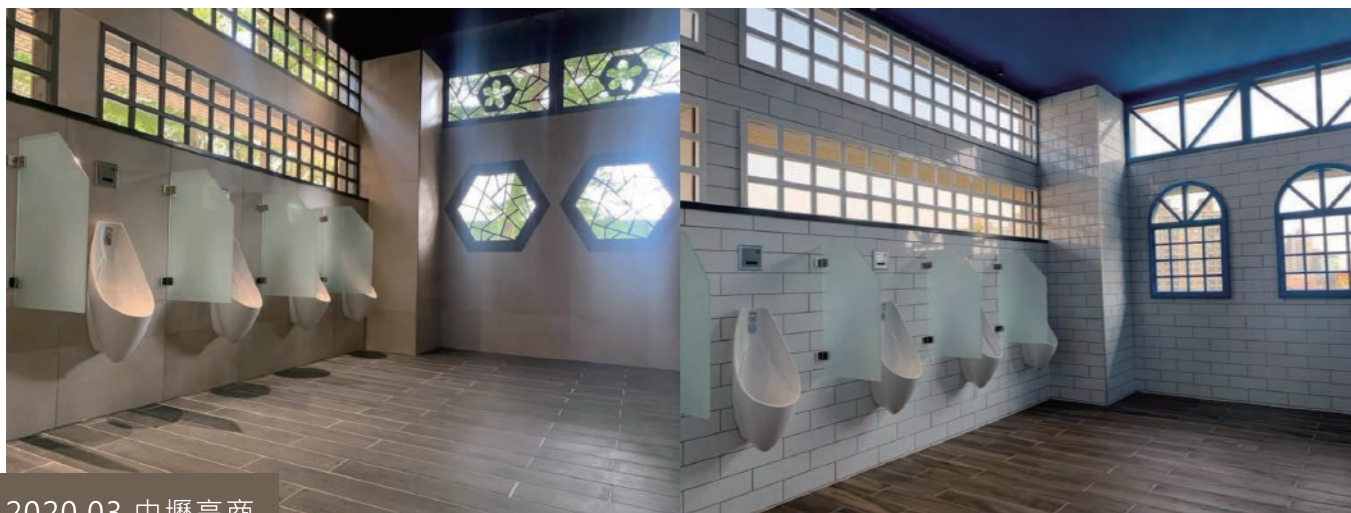

2020.03 中壢高商