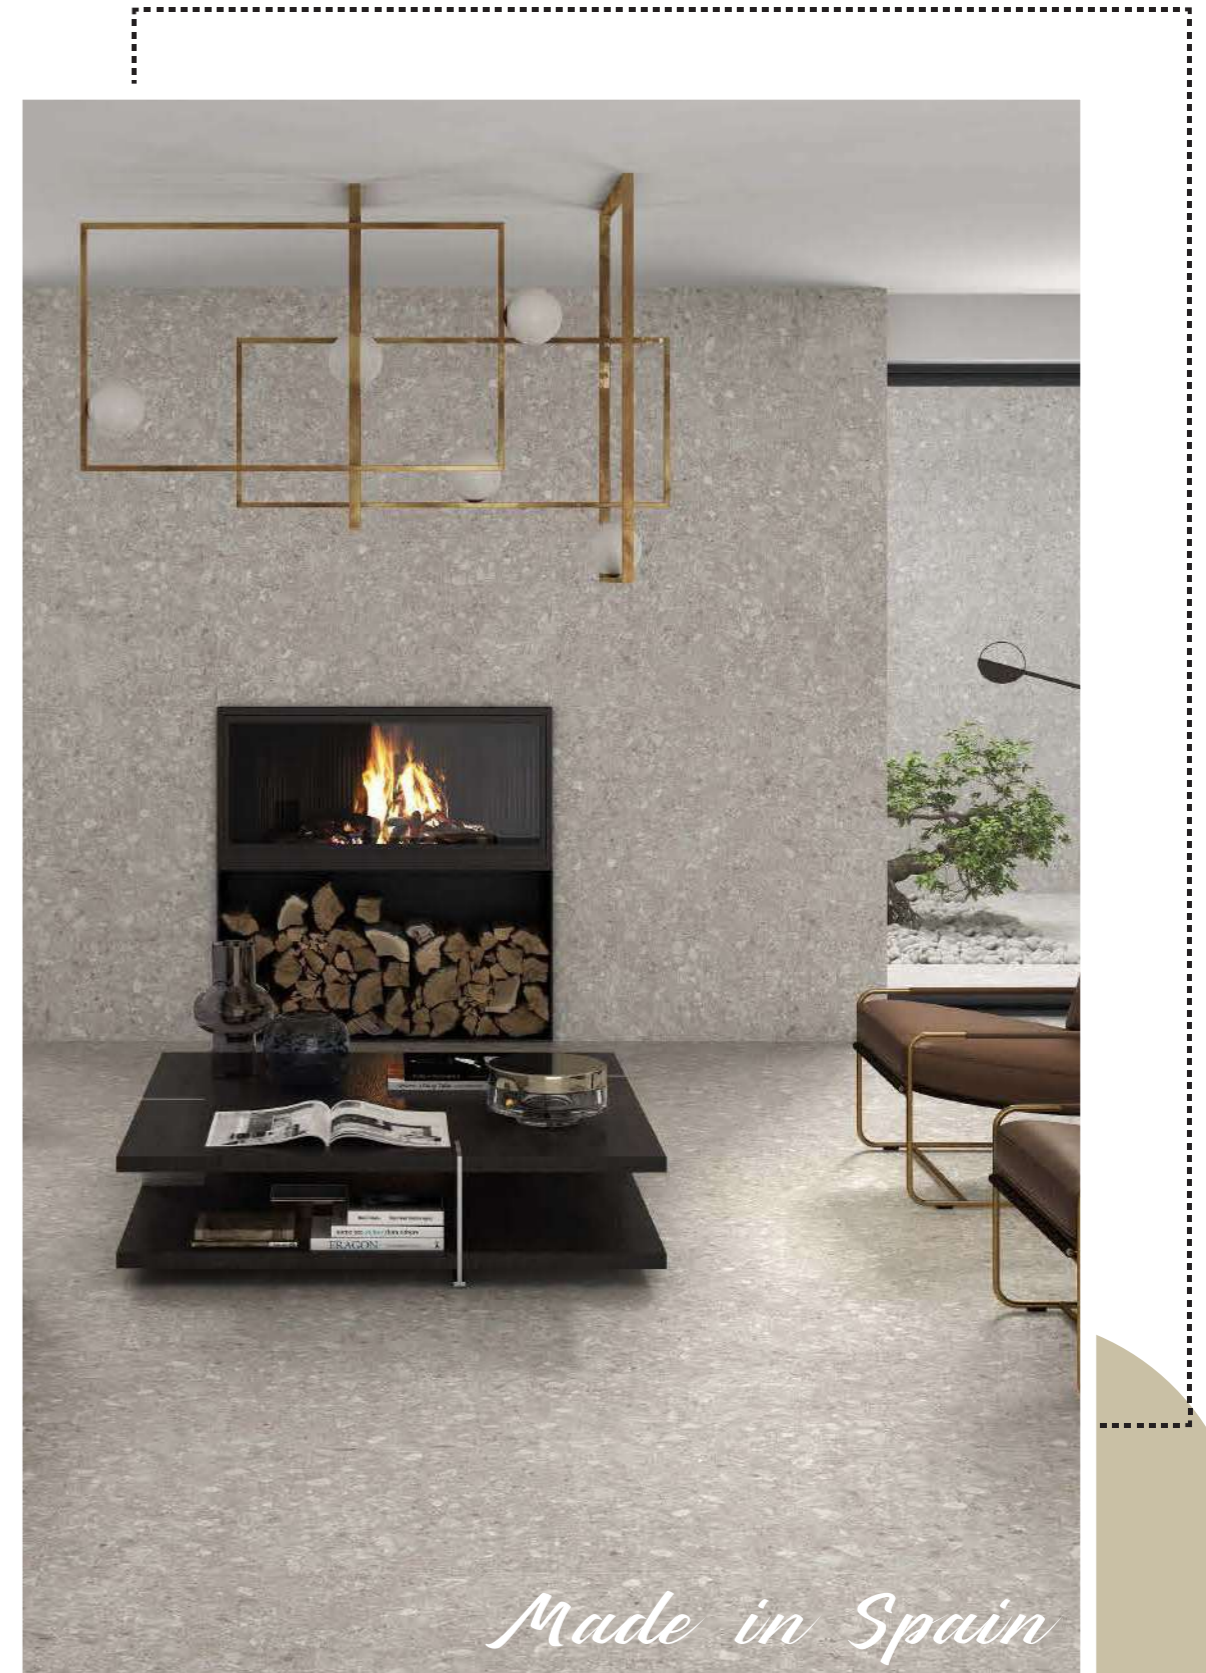

INOUT ROCKART

帝國大廈

夕陽餘暉下的帝國大廈，恢弘的氣勢，透露出歷久彌新的動人。以經典水磨石為概念、融合嶄新的絲柔止滑面感，翻騰出復古浪漫又極致嶄新的帝國大廈系列。