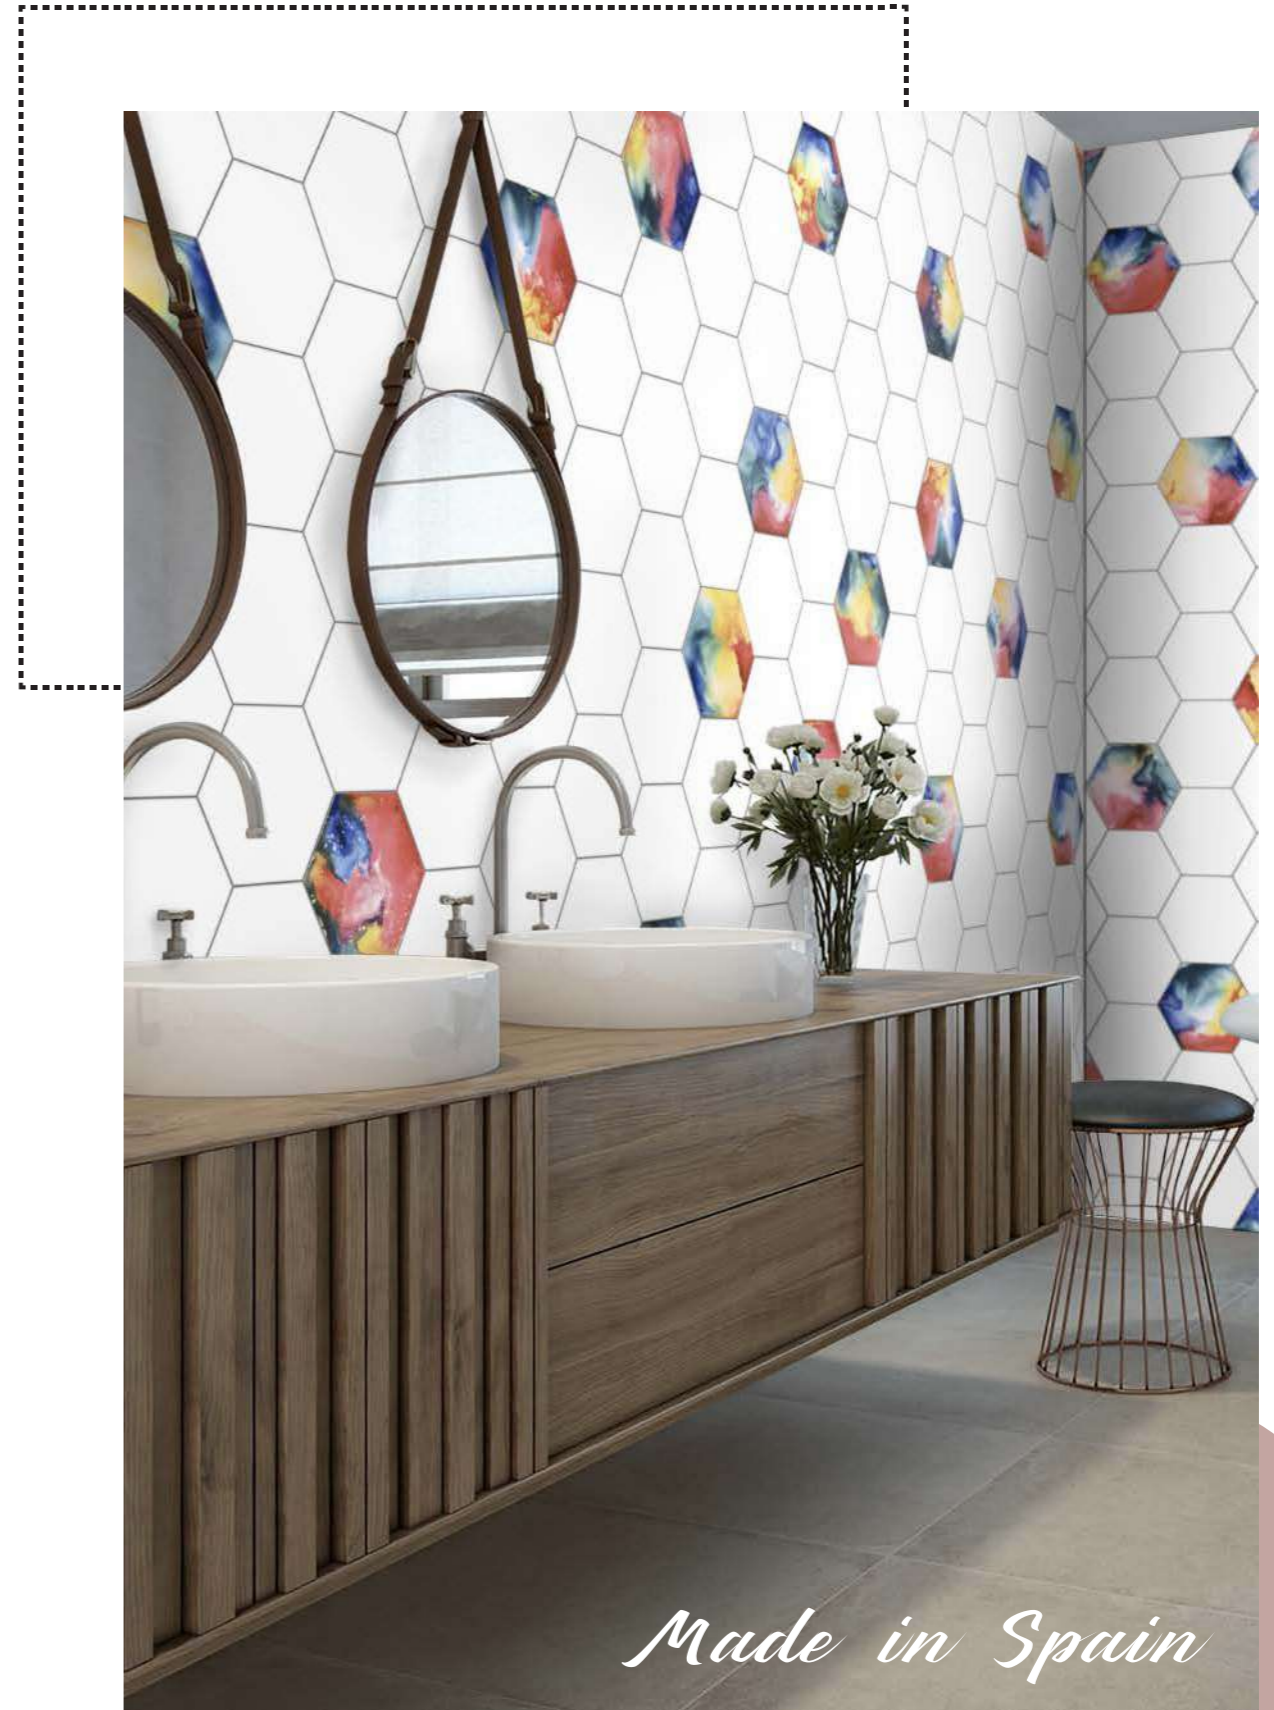

● 757526 碧綠  
74x74cm

# LUX

## 香緹

除了百搭經典的自然素面磚，Niro團隊也往大理石紋著手，選用素雅不過於花俏的石紋、搭配白、黃、灰三種色系，可以輕鬆運用在任何空間。

● 60120214 墨吟白  
60x120cm

● 60120215 黃金銀狐  
60x120cm

## 絢彩

水的靈動、彩的透明、還有一顆活潑歡快的心，碰撞在一起，就是一首凝固的詩。有如在風中翩翩起舞的精靈、為空間帶來一抹絢麗的動人色彩。