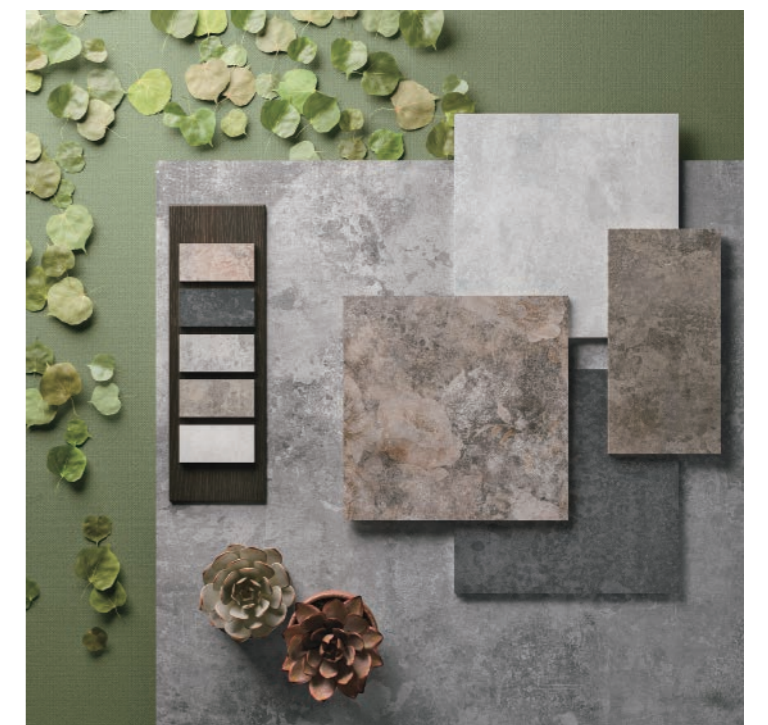

### 藝墟

湖面上霧氣繚繞，像一層薄薄細紗，遠處的雪山藏在細紗身後時隱時現，佇立在萬丈懸崖之上一幢幢白色的屋舍，斑駁的痕跡像是水墨畫風情萬種的暈染，為藝墟系列撰入最浪漫的工業風格。

Made in Italy

● 3060363 城鎮白  
30x60cm

● 3060364 風情灰  
30x60cm