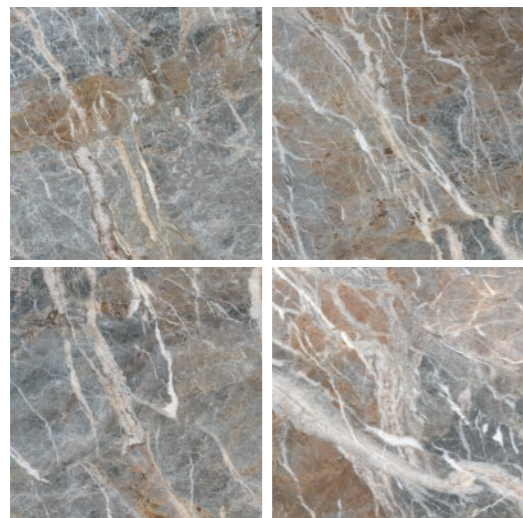

## 麗緻

絲柔浪漫的質感烘托出空間的細緻享受，以少見的銅金紋理攻佔所有目光；似置身雲海一般、磅礴又輕巧地蔓延每個角落，帶出美妙的視覺震撼。

● 120120021 黃金角礫石  
120x120cm

● 120120022 印象雷諾瓦  
120x120cm

● 12012024 日出 帕拉蒂奧  
120x120cm

● 12012025 夜臨 帕拉蒂奧  
120x120cm

● 12012023 翠玉黃金甲  
120x120cm