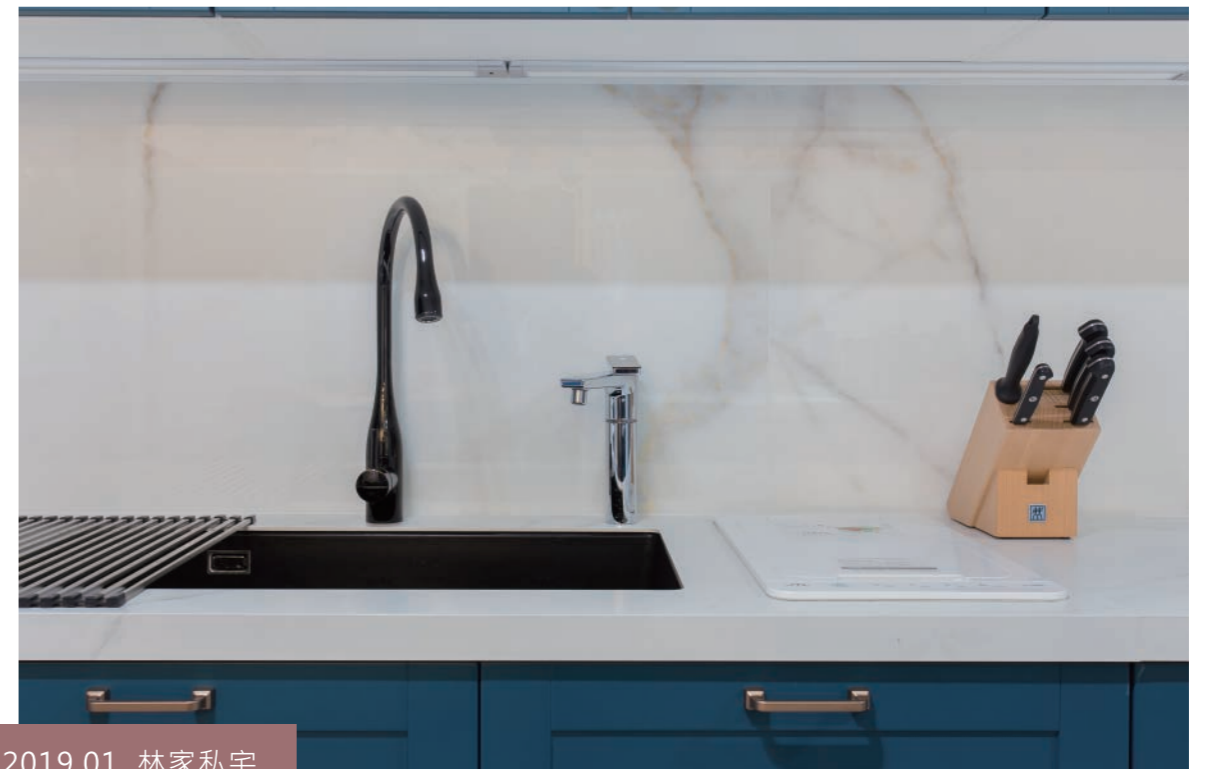

## 磁磚空間搭配

廚房是一個家中最有溫度與愛心的地方，這個空間裡充滿了熱騰騰的料理，與母親的愛心。不過往往在室內裝潢設計上，廚房通常都不會是空間設計的重點，因為廚房是個容易產生油汙的場所，因此在預算規劃上，會以「功能性」為主要考量，「設計感」與美感並不特別注重，通常就是使用素色且一般尺寸的磁磚去做基本的搭配。

2020.06 天母私宅

UNIQUE

/ 實績案例

2019.01 林口私宅 設計師:簡兆芝設計

廚具的立面牆面，也是一個很好發揮的區域重點，以往廚具中間段都使用烤漆玻璃作為中段裝飾。而現今的廚具若使用石紋磚，能夠使得整間廚房呈現高級質感，像是在高級飯店裡烹飪一般，讓煮飯也能成為一種舒適高雅又有品味的活動。

廚具與磁磚的結合應用

2019.06 永和私宅

2019.07 信義私宅

2019.01 中山北路私宅

2019.01 林家私宅